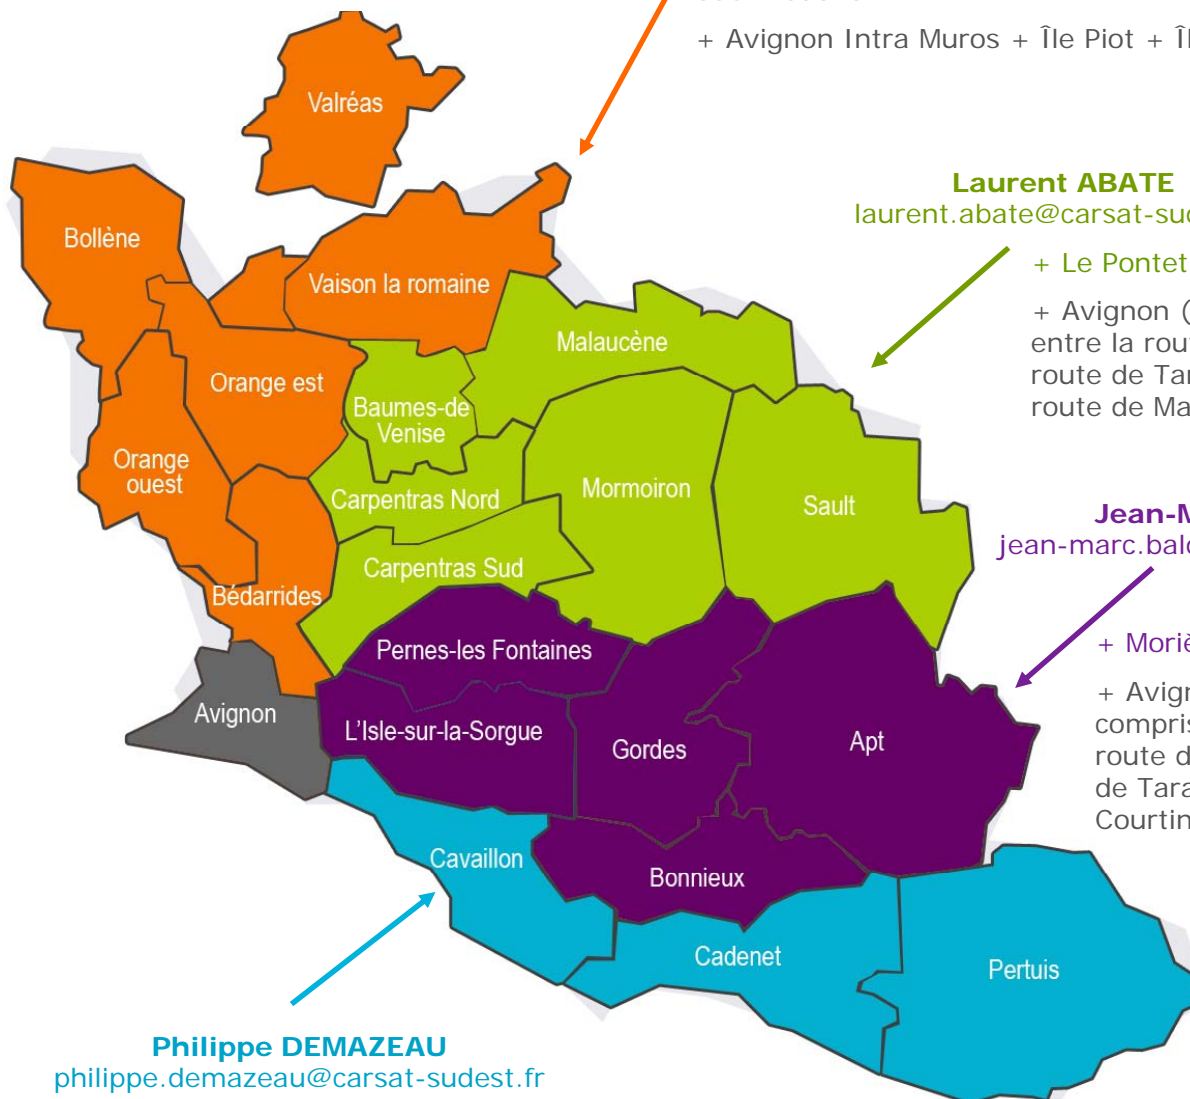

Didier COURTIAL

didier.courtial@carsat-sudest.fr

Sauf Vedène

+ Avignon Intra Muros + Île Piot + Île Barthelasse

Laurent ABATE

laurent.abate@carsat-sudest.fr

+ Le Pontet et Vedène

+ Avignon (zone comprise entre la route de St Ruf, la route de Tarascon et la route de Marseille)

Jean-Marc BALDI

jean-marc.baldi@carsat-sudest.fr

+ Morières les Avignon

+ Avignon (zone comprise entre Durance, route de St Ruf et route de Tarascon dont ZI Courtine)

Philippe DEMAZEAU

philippe.demazeau@carsat-sudest.fr

+ Montfavet

+ Avignon (zone comprise entre Rhône et la route de Marseille dont ZI Fontcouverte)